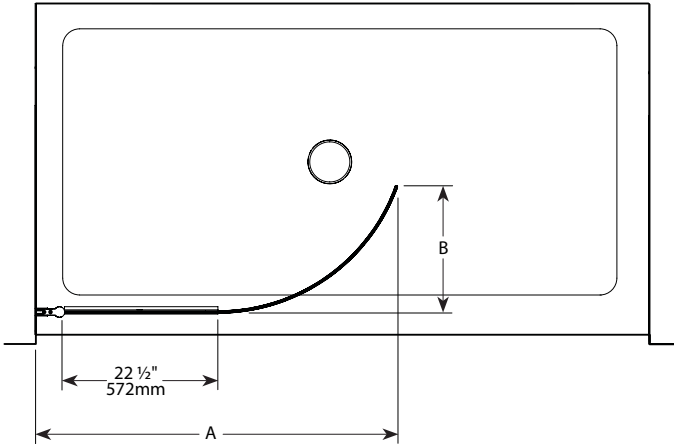

Siena solo curved tub shield / Siena écran de baignoire courbé

Semi-frameless curved tub shield / Écran de baignoire pivotant avec cadre partiel

Model shown / Modèle présenté : ESBC34-11-40

FEATURES / CARACTÉRISTIQUES :

- ◆ Single pivoting panel
Panneau pivotant simple
- ◆ Tempered glass
Verre trempé
- ◆ Glass thickness : Clear 1/4" (6mm)
Épaisseur du verre : Clair 1/4" (6mm)
- ◆ 10-year limited warranty
Garantie limitée de 10 ans
- ◆ Easy to install ([see Instruction Manual](#))
Facile à installer ([Voir le manuel d'instruction](#))

Model Modèle	Width Largeur (A)	Depth Profondeur(B)	Height Hauteur (C)	Clearance Dégagement (D)	Finish Finis	Glass Verre	Base
ESBC34	38 1/4" 972mm	6 1/8" 156mm	58" 1473mm	36" 914mm	11 / 25	40	N/A