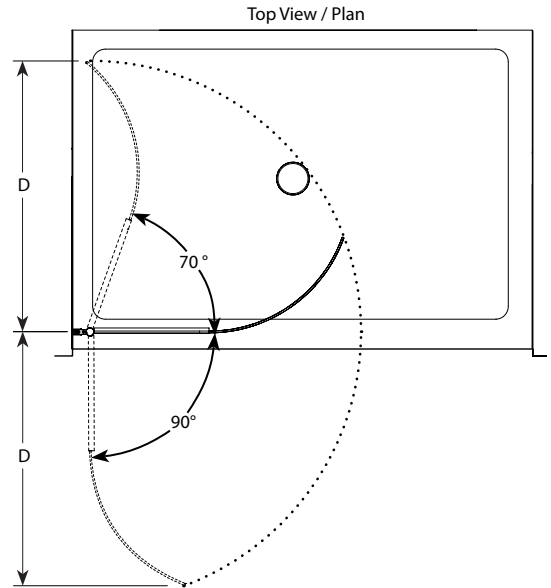

Siena solo curved tub shield / Siena écran de baignoire courbé

Semi-frameless curved tub shield / Écran de baignoire pivotant avec cadre partiel

Model shown / Modèle présenté : ESBC34-11-40

FEATURES / CARACTÉRISTIQUES :

- ◆ Single pivoting panel
Panneau pivotant simple
- ◆ Tempered glass
Verre trempé
- ◆ Glass thickness : Clear 1/4" (6mm)
Épaisseur du verre : Clair 1/4" (6mm)
- ◆ 10-year limited warranty
Garantie limitée de 10 ans
- ◆ Easy to install ([see Instruction Manual](#))
Facile à installer ([Voir le manuel d'instruction](#))

Model Modèle	Width Largeur (A)	Depth Profondeur(B)	Height Hauteur (C)	Clearance Dégagement (D)	Finish Finis	Glass Verre	Base
ESBC34	38 1/4" 972mm	6 1/8" 156mm	58" 1473mm	36" 914mm	11 / 25	40	N/A