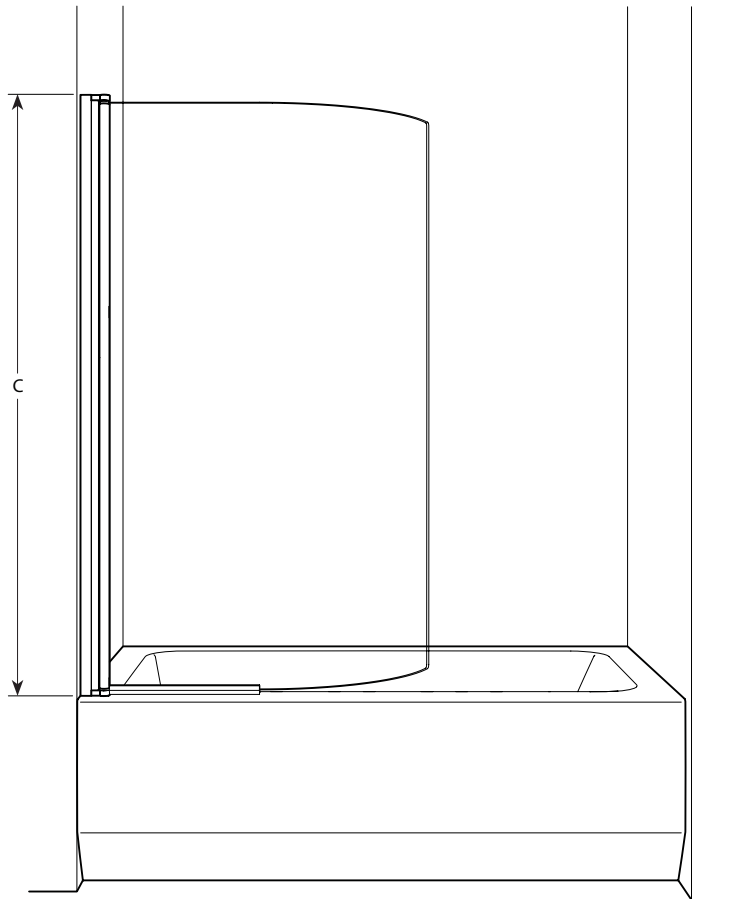

Siena solo curved tub shield / Siena écran de baignoire courbé

Semi-frameless curved tub shield / Écran de baignoire pivotant avec cadre partiel

Model shown / Modèle présenté : ESBC34-11-40

FEATURES / CARACTÉRISTIQUES :

- ◆ Single pivoting panel
Panneau pivotant simple
- ◆ Tempered glass
Verre trempé
- ◆ Glass thickness : Clear 1/4" (6mm)
Épaisseur du verre : Clair 1/4" (6mm)
- ◆ 10-year limited warranty
Garantie limitée de 10 ans
- ◆ Easy to install ([see Instruction Manual](#))
Facile à installer ([Voir le manuel d'instruction](#))

Model Modèle	Width Largeur (A)	Depth Profondeur(B)	Height Hauteur (C)	Clearance Dégagement (D)	Finish Finis	Glass Verre	Base
ESBC34	38 1/4" 972mm	6 1/8" 156mm	58" 1473mm	36" 914mm	11 / 25	40	N/A