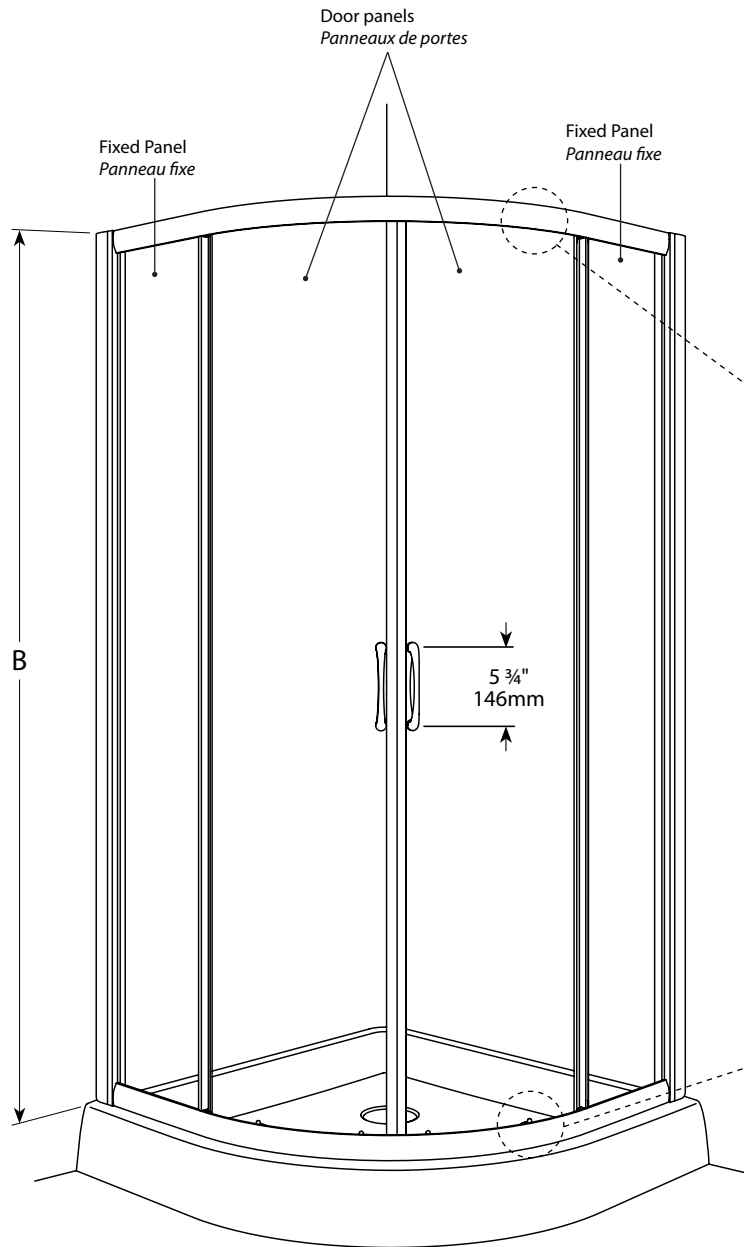

**Capri Round 4 / Capri Rond 4 | Shower / Douche**

Curved sliding doors / *Portes coulissante courbée*

Model shown / *Modèle présenté* : Capri Round 4 / Capri Rond 4 (FA36-11-40)

**FEATURES / CARACTÉRISTIQUES :**

- ◆ Smooth top and bottom ball-bearing roller system  
*Système de roulement à bille doux lisse en haut et en bas*
- ◆ Anti-jump top and bottom rollers  
*Roulement anti-saut en haut et en bas*
- ◆ Multiple configurations  
*Multiplés configurations disponibles*
- ◆ Two sliding doors  
*Deux portes coulissantes*
- ◆ Tempered glass  
*Verre trempé*
- ◆ Glass thickness : 5/32" (4mm) clear and prism  
*Épaisseur du verre : 5/32" (4mm) clair et prisme*
- ◆ Heavy-duty extrusions  
*Extrusions solides*
- ◆ 10-year limited warranty  
*Garantie limitée de 10 ans*
- ◆ Easy to install ([see Instruction Manual](#))  
*Facile d'installation ([Voir le manuel d'instruction](#))*

Model / Modèle	Dimension / Dimension	Approx. Entry Opening / Ouverture entrée approx. (A)	Height / Hauteur (B)	(Min / Max) Finished wall to wall jamb / Ouverture du mur fini au jambage (C)	Fixed Panels / Panneaux fixes	Door Panels / Panneaux de porte	Finish / Fini	Glass / Verre	Acrylic Wall / Mur	Acrylic Base / Base
<b>FA36</b>	36" x 36" 914mm x 914mm	20" 508mm	70" 1778 mm	33 9/16" to/à 34 1/16" 8530mm to/à 866mm	11 9/16" x 67 1/8" 294mm x 1705mm	∩ 15 1/4" x 69 1/4" ∩ 387mm x 1759mm	11, 25	40 / 65	<a href="#">AWF36</a>	<a href="#">ABR36</a>
<b>FA40</b>	40" x 40" 1016mm x 1016mm	22" 559mm	70" 1778 mm	37 1/2" to/à 38" 953mm to/à 965mm	15" x 67 1/8" 381mm x 1705mm	∩ 15 3/8" x 69 1/4" ∩ 391mm x 1759mm	11, 25	40 / 65	<a href="#">AWF40</a>	<a href="#">ABR40</a>