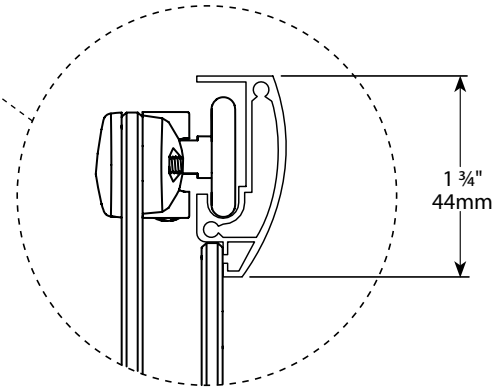

**Capri Round 4 / Capri Rond 4 | Shower / Douche**

Curved sliding doors / *Portes coulissante courbée*

Model shown / *Modèle présenté* : Capri Round 4 / Capri Rond 4 (FA36-11-40)

**FEATURES / CARACTÉRISTIQUES :**

- ◆ Smooth top and bottom ball-bearing roller system  
*Système de roulement à bille doux lisse en haut et en bas*
- ◆ Anti-jump top and bottom rollers  
*Roulement anti-saut en haut et en bas*
- ◆ Multiple configurations  
*Multiplés configurations disponibles*
- ◆ Two sliding doors  
*Deux portes coulissantes*
- ◆ Tempered glass  
*Verre trempé*
- ◆ Glass thickness : 5/32" (4mm) clear and prism  
*Épaisseur du verre : 5/32" (4mm) clair et prisme*
- ◆ Heavy-duty extrusions  
*Extrusions solides*
- ◆ 10-year limited warranty  
*Garantie limitée de 10 ans*
- ◆ Easy to install ([see Instruction Manual](#))  
*Facile d'installation ([Voir le manuel d'instruction](#))*

Model / Modèle	Dimension / Dimension	Approx. Entry Opening / Ouverture entrée approx. (A)	Height / Hauteur (B)	(Min / Max) Finished wall to wall jamb / Ouverture du mur fini au jambage (C)	Fixed Panels / Panneaux fixes	Door Panels / Panneaux de porte	Finish / Fini	Glass / Verre	Acrylic Wall / Mur	Acrylic Base / Base
<b>FA36</b>	36" x 36" 914mm x 914mm	20" 508mm	70" 1778 mm	33 9/16" to/à 34 1/16" 8530mm to/à 866mm	11 9/16" x 67 1/8" 294mm x 1705mm	∩ 15 1/4" x 69 1/4" ∩ 387mm x 1759mm	11, 25	40 / 65	<a href="#">AWF36</a>	<a href="#">ABR36</a>
<b>FA40</b>	40" x 40" 1016mm x 1016mm	22" 559mm	70" 1778 mm	37 1/2" to/à 38" 953mm to/à 965mm	15" x 67 1/8" 381mm x 1705mm	∩ 15 3/8" x 69 1/4" ∩ 391mm x 1759mm	11, 25	40 / 65	<a href="#">AWF40</a>	<a href="#">ABR40</a>