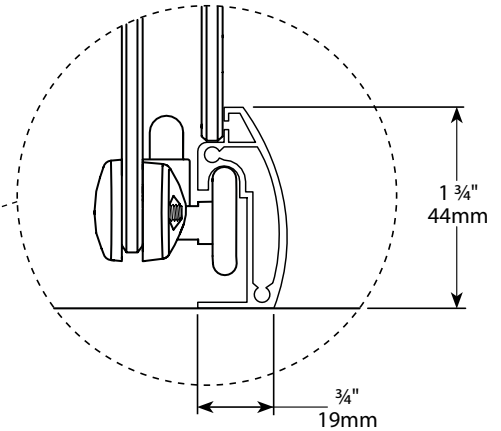

**Capri Round 4 / Capri Rond 4 | Shower / Douche**

Curved sliding doors / *Portes coulissante courbée*

Model shown / *Modèle présenté* : Capri Round 4 / Capri Rond 4 (FA36-11-40)

**FEATURES / CARACTÉRISTIQUES :**

- ◆ Smooth top and bottom ball-bearing roller system  
*Système de roulement à bille doux lisse en haut et en bas*
- ◆ Anti-jump top and bottom rollers  
*Roulement anti-saut en haut et en bas*
- ◆ Multiple configurations  
*Multiplés configurations disponibles*
- ◆ Two sliding doors  
*Deux portes coulissantes*
- ◆ Tempered glass  
*Verre trempé*
- ◆ Glass thickness : 5/32" (4mm) clear and prism  
*Épaisseur du verre : 5/32" (4mm) clair et prisme*
- ◆ Heavy-duty extrusions  
*Extrusions solides*
- ◆ 10-year limited warranty  
*Garantie limitée de 10 ans*
- ◆ Easy to install ([see Instruction Manual](#))  
*Facile d'installation ([Voir le manuel d'instruction](#))*

Model / Modèle	Dimension / Dimension	Approx. Entry Opening / Ouverture entrée approx. (A)	Height / Hauteur (B)	(Min / Max) Finished wall to wall jamb / Ouverture du mur fini au jambage (C)	Fixed Panels / Panneaux fixes	Door Panels / Panneaux de porte	Finish / Fini	Glass / Verre	Acrylic Wall / Mur	Acrylic Base / Base
<b>FA36</b>	36" x 36" 914mm x 914mm	20" 508mm	70" 1778 mm	33 9/16" to/à 34 1/16" 8530mm to/à 866mm	11 9/16" x 67 1/8" 294mm x 1705mm	∩ 15 1/4" x 69 1/4" ∩ 387mm x 1759mm	11, 25	40 / 65	<a href="#">AWF36</a>	<a href="#">ABR36</a>
<b>FA40</b>	40" x 40" 1016mm x 1016mm	22" 559mm	70" 1778 mm	37 1/2" to/à 38" 953mm to/à 965mm	15" x 67 1/8" 381mm x 1705mm	∩ 15 3/8" x 69 1/4" ∩ 391mm x 1759mm	11, 25	40 / 65	<a href="#">AWF40</a>	<a href="#">ABR40</a>