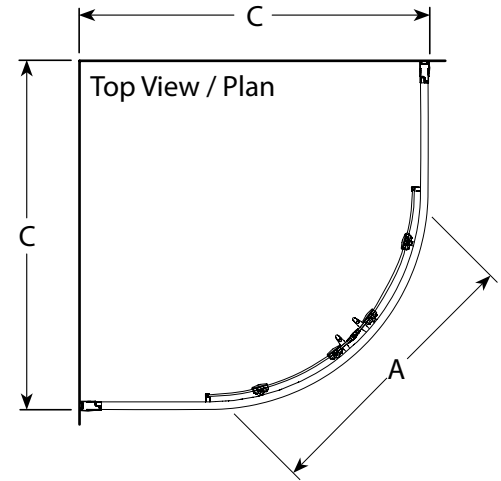

**Capri Round 4 / Capri Rond 4 | Shower / Douche**

Curved sliding doors / *Portes coulissante courbée*

Model shown / *Modèle présenté* : Capri Round 4 / Capri Rond 4 (FA36-11-40)

**FEATURES / CARACTÉRISTIQUES :**

- ◆ Smooth top and bottom ball-bearing roller system  
*Système de roulement à bille doux lisse en haut et en bas*
- ◆ Anti-jump top and bottom rollers  
*Roulement anti-saut en haut et en bas*
- ◆ Multiple configurations  
*Multiplés configurations disponibles*
- ◆ Two sliding doors  
*Deux portes coulissantes*
- ◆ Tempered glass  
*Verre trempé*
- ◆ Glass thickness : 5/32" (4mm) clear and prism  
*Épaisseur du verre : 5/32" (4mm) clair et prisme*
- ◆ Heavy-duty extrusions  
*Extrusions solides*
- ◆ 10-year limited warranty  
*Garantie limitée de 10 ans*
- ◆ Easy to install ([see Instruction Manual](#))  
*Facile d'installation ([Voir le manuel d'instruction](#))*

Model / Modèle	Dimension / Dimension	Approx. Entry Opening / Ouverture entrée approx. (A)	Height / Hauteur (B)	(Min / Max) Finished wall to wall jamb / Ouverture du mur fini au jambage (C)	Fixed Panels / Panneaux fixes	Door Panels / Panneaux de porte	Finish / Fini	Glass / Verre	Acrylic Wall / Mur	Acrylic Base / Base
<b>FA36</b>	36" x 36" 914mm x 914mm	20" 508mm	70" 1778 mm	33 9/16" to/à 34 1/16" 8530mm to/à 866mm	11 9/16" x 67 1/8" 294mm x 1705mm	∩ 15 1/4" x 69 1/4" ∩ 387mm x 1759mm	11, 25	40 / 65	<a href="#">AWF36</a>	<a href="#">ABR36</a>
<b>FA40</b>	40" x 40" 1016mm x 1016mm	22" 559mm	70" 1778 mm	37 1/2" to/à 38" 953mm to/à 965mm	15" x 67 1/8" 381mm x 1705mm	∩ 15 3/8" x 69 1/4" ∩ 391mm x 1759mm	11, 25	40 / 65	<a href="#">AWF40</a>	<a href="#">ABR40</a>