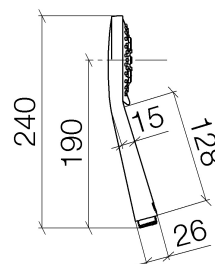

Produktspezifikationen

- Dreifach bzw. fünffach verstellbar: Normalstrahl, Softstrahl, Massagestrahl
- mit Antikalk-System
- Brausekopf Ø 100 mm
- Anschluss 1/2"
- Durchfluss max. 7,6 l/min

Eigensicher gegen Rückfließen.

Oberflächen

- | | |
|---------------|-------------|
| • chrom | 28014979-00 |
| • platin matt | 28014979-06 |
| • Cyprum | 28014979-49 |

Explosionszeichnung

Bad & Spa

Tara.Logic Handbrause

Artikelnummer: 28014979

Bestellmenge

Nr.	Artikelnummer	Benennung	Verbaumenge
1	28014979ff	Brause	1

Durchflussdiagramm