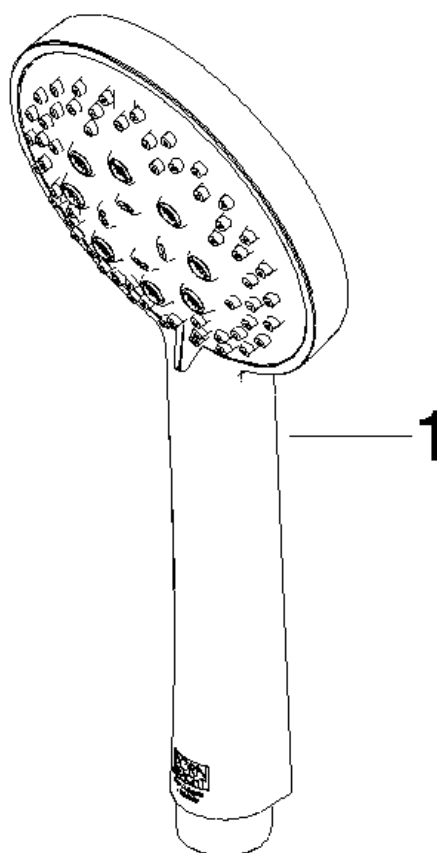

Produktspezifikationen

- Dreifach bzw. fünffach verstellbar: Normalstrahl, Softstrahl, Massagestrahl
- mit Antikalk-System
- Brausekopf Ø 100 mm
- Anschluss 1/2"
- Durchfluss max. 7,6 l/min

Eigensicher gegen Rückfließen.

Oberflächen

- | | |
|---------------|-------------|
| • chrom | 28014979-00 |
| • platin matt | 28014979-06 |
| • Cyprum | 28014979-49 |

Explosionszeichnung

Bad & Spa

Tara.Logic Handbrause

Artikelnummer: 28014979

Bestellmenge

Nr.	Artikelnummer	Benennung	Verbaumenge
1	28014979ff	Brause	1

Durchflussdiagramm