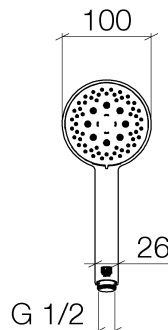

Produktspezifikationen

- Dreifach bzw. fünffach verstellbar: Normalstrahl, Softstrahl, Massagestrahl
- mit Antikalk-System
- Brausekopf Ø 100 mm
- Anschluss 1/2"
- Durchfluss max. 7,6 l/min

Eigensicher gegen Rückfließen.

Oberflächen

- | | |
|---------------|-------------|
| • chrom | 28014979-00 |
| • platin matt | 28014979-06 |
| • Cyprum | 28014979-49 |

Explosionszeichnung

Bad & Spa

Tara.Logic Handbrause

Artikelnummer: 28014979

Bestellmenge

Nr.	Artikelnummer	Benennung	Verbaumenge
1	28014979ff	Brause	1

Durchflussdiagramm