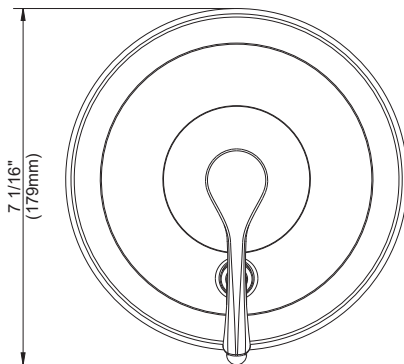

Débit

Renseignements pour la soumission :

Nom : _____

Entrepreneur : _____

Emplacement : _____

Numéro de téléphone : _____