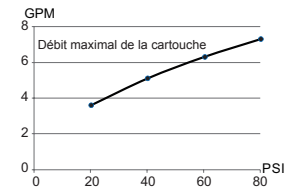

Débit

Renseignements pour la soumission :

Nom : _____

Entrepreneur : _____

Emplacement : _____

Numéro de téléphone : _____