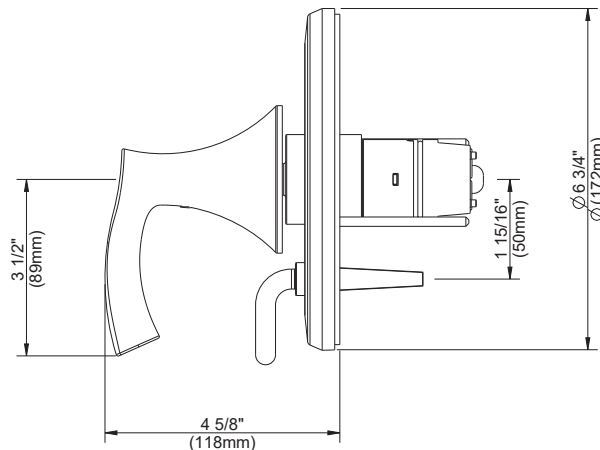

Débit

Renseignements pour la soumission :

Nom : _____

Entrepreneur : _____

Emplacement : _____

Numéro de téléphone : _____