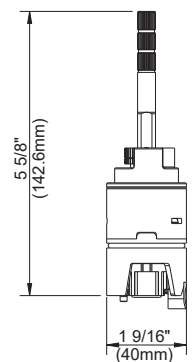

Débit

Renseignements pour la soumission :

Nom : _____

Entrepreneur : _____

Emplacement : _____

Numéro de téléphone : _____