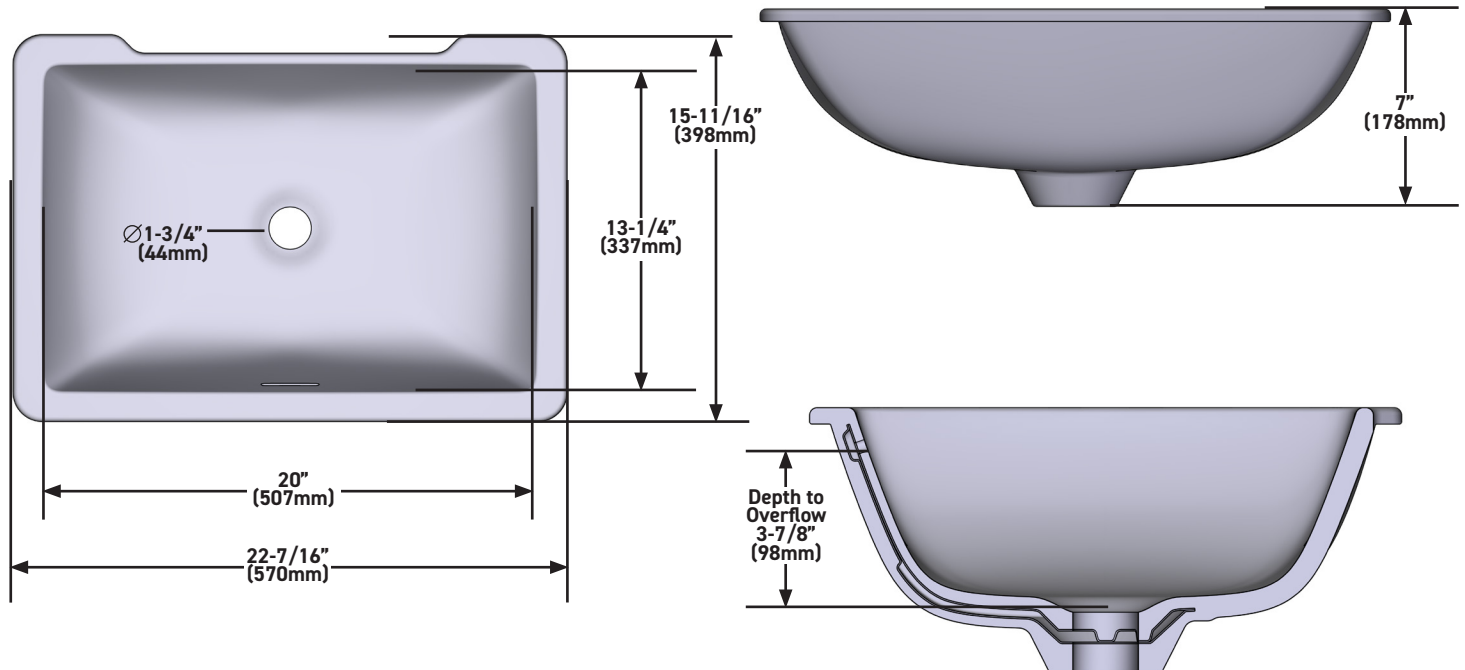

OUTER FORM

- Rectangle

SIZE

- 22" (559mm) x 16" (406mm)

MATERIAL

- Made from naturally bright white organic stone

DRAIN HOLE

- Drain required and sold separately

DIMENSIONS

- 22" (559mm) x 16" (406mm)

MATÉRIAU

- Fabriqué à partir de pierre organique blanche, naturellement brillante

ORIFICE D'ÉVACUATION

- Bonde requise (vendue séparément)

POIDS

- 6.0kg

SPÉCIFICATIONS

Lavabo rectangulaire à montage sous comptoir Eirene^{MC} de 22 po x 16 po

MODÈLES : ERUB2216RTWH

For warranty or additional information, contact:

US Customers

U.S.A.
houseofrohl.com/support
 1-800-777-9762

Riobel

PERRIN & ROWE
 LONDON

victoria ⊕ albert®

ROHL

FORMA EXTERIOR

- Rectangular

TAMAÑO

- 22" (559mm) x 16" (406mm)