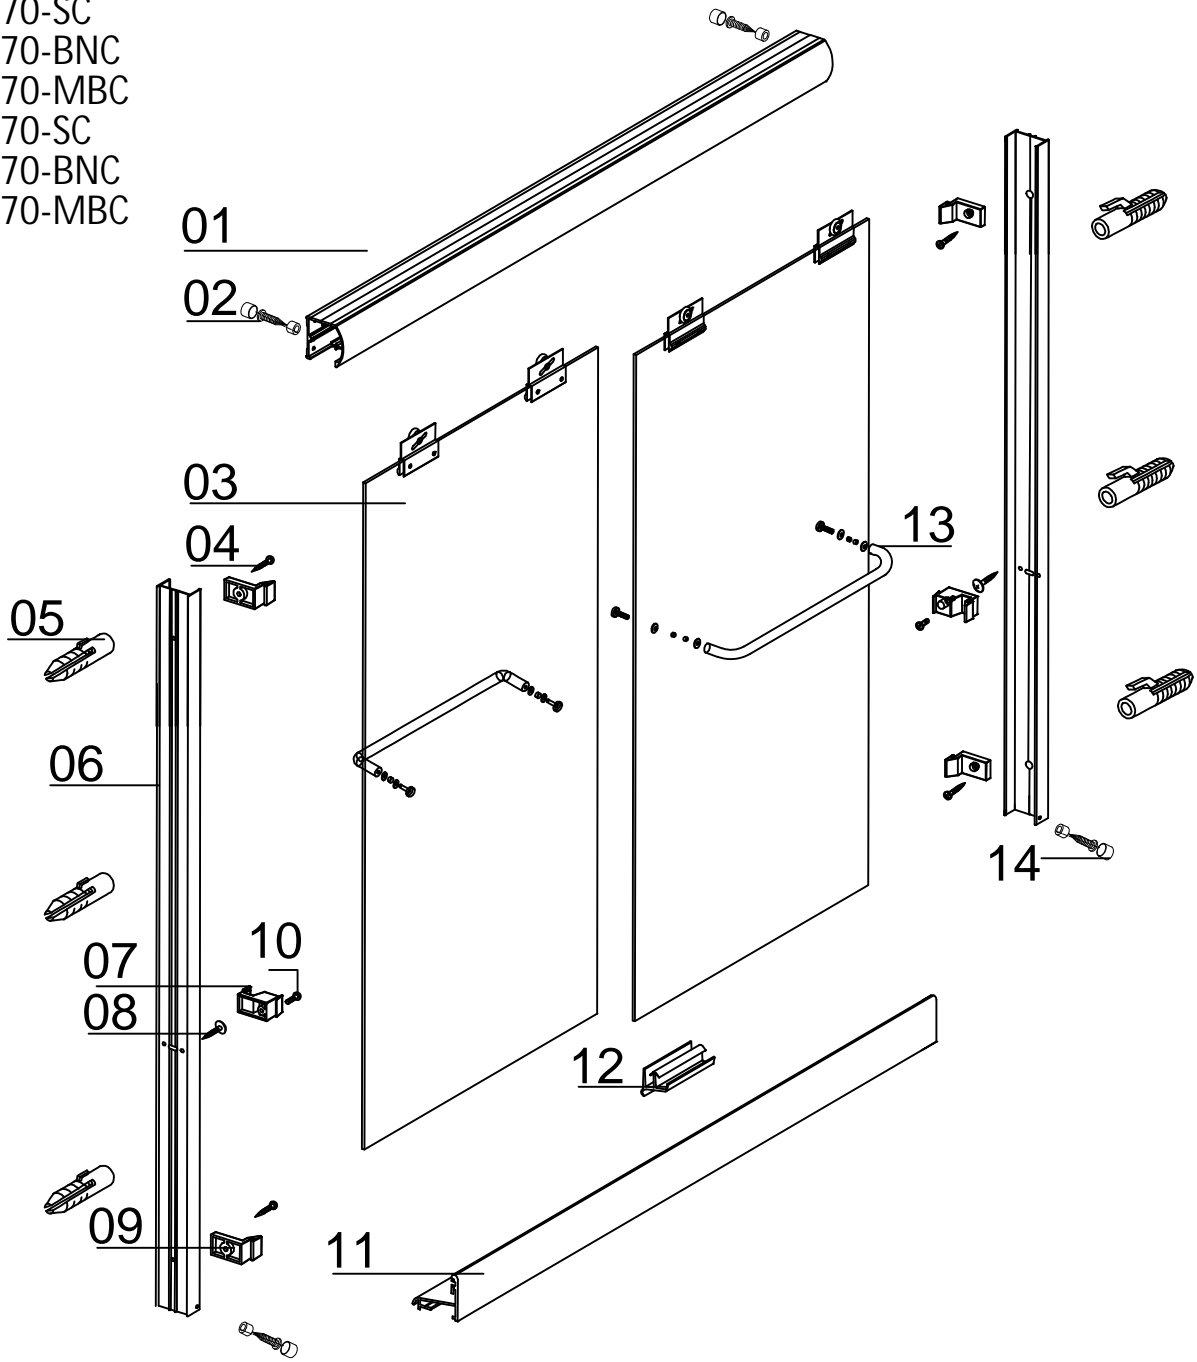

Rainier Shower Door

Item No.
 RAN-4870-SC
 RAN-4870-BNC
 RAN-4870-MBC
 RAN-6070-SC
 RAN-6070-BNC
 RAN-6070-MBC

01  x1	02  x4	04  x4	05  x6	06  x2
07  x2	08  x2	09  x4	10  x2	11  x1
12  x1	13  x2	14  x4		

Ø6

Ø3.2

1

2

3

3.1 12(x1)
11(x1)

3.2

3.3

04(x4)
09(x4)

3.4

08(x2)

2.1

Ø6

05(6X)

2.2

4