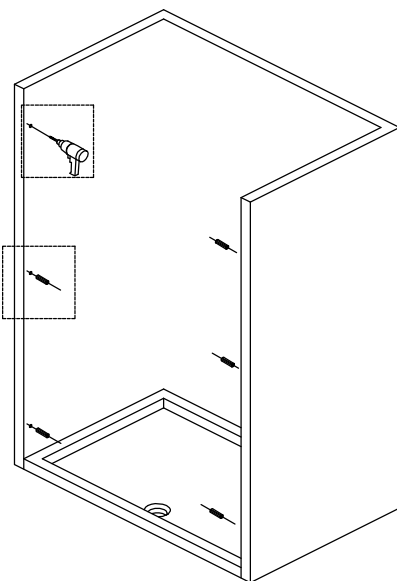

Rainier Shower Door

Item No.
 RAN-4870-SC
 RAN-4870-BNC
 RAN-4870-MBC
 RAN-6070-SC
 RAN-6070-BNC
 RAN-6070-MBC

01  x1	02  x4	04  x4	05  x6	06  x2
07  x2	08  x2	09  x4	10  x2	11  x1
12  x1	13  x2	14  x4		

Ø6

Ø3.2

1

2

3

3.1 12(x1)
11(x1)

3.2

3.3

04(x4)
09(x4)

3.4

08(x2)

2.1

Ø6

05(6X)

2.2

4