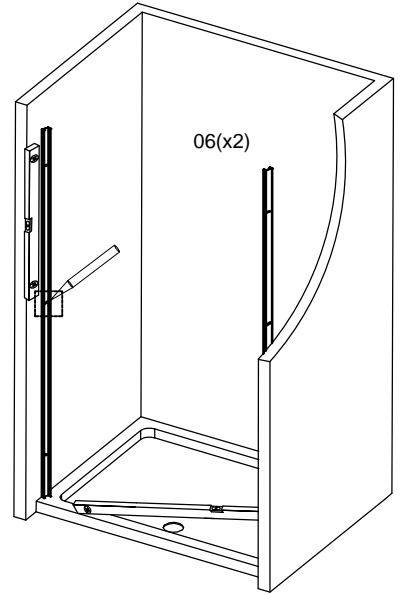

Rainier Shower Door

Item No.
 RAN-4870-SC
 RAN-4870-BNC
 RAN-4870-MBC
 RAN-6070-SC
 RAN-6070-BNC
 RAN-6070-MBC

01  x1	02  x4	04  x4	05  x6	06  x2
07  x2	08  x2	09  x4	10  x2	11  x1
12  x1	13  x2	14  x4		

Ø6

Ø3.2

1

2

3

3.1 12(x1)
11(x1)

3.2

3.3

04(x4)
09(x4)

3.4

08(x2)

2.1

Ø6

05(6X)

2.2

4