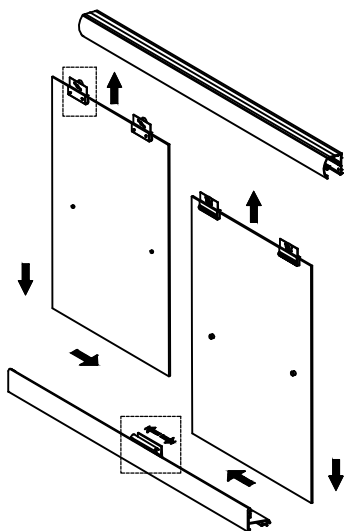

Rainier Shower Door

Item No.
 RAN-4870-SC
 RAN-4870-BNC
 RAN-4870-MBC
 RAN-6070-SC
 RAN-6070-BNC
 RAN-6070-MBC

01  x1	02  x4	04  x4	05  x6	06  x2
07  x2	08  x2	09  x4	10  x2	11  x1
12  x1	13  x2	14  x4		

Ø6

Ø3.2

1

2

3

3.1 12(x1)
11(x1)

3.2

3.3

04(x4)
09(x4)

3.4

08(x2)

2.1

Ø6

05(6X)

2.2

4

5

6

7

8

9