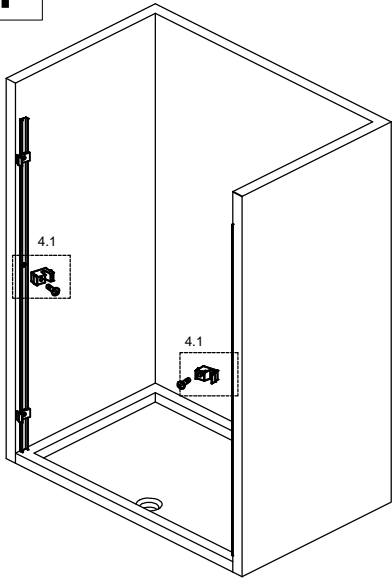

Rainier Shower Door

Item No.
 RAN-4870-SC
 RAN-4870-BNC
 RAN-4870-MBC
 RAN-6070-SC
 RAN-6070-BNC
 RAN-6070-MBC

01  x1	02  x4	04  x4	05  x6	06  x2
07  x2	08  x2	09  x4	10  x2	11  x1
12  x1	13  x2	14  x4		

04(x4)
09(x4)

3.4

08(x2)

2.1

Ø6

05(6X)

2.2

4