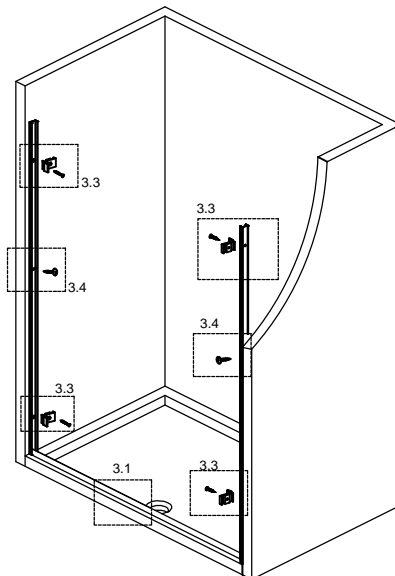

Rainier Shower Door

Item No.
 RAN-4870-SC
 RAN-4870-BNC
 RAN-4870-MBC
 RAN-6070-SC
 RAN-6070-BNC
 RAN-6070-MBC

01  x1	02  x4	04  x4	05  x6	06  x2
07  x2	08  x2	09  x4	10  x2	11  x1
12  x1	13  x2	14  x4		

Ø6

Ø3.2

1

2

3

3.1 12(x1)
11(x1)

3.2

3.3

04(x4)
09(x4)

3.4

08(x2)

2.1

Ø6

05(6X)

2.2

4