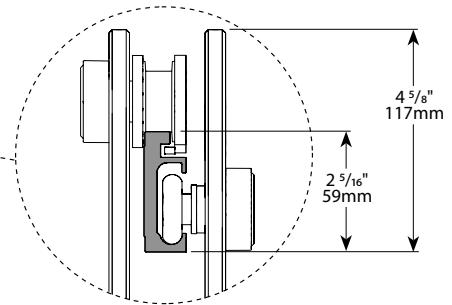

**Gemini Bypass Tub Enclosure Plus / Gemini baignoire bidirectionnel plus**

Bypass sliding doors for tub / Portes coulissantes bidirectionnelles pour baignoire

Model shown / Modèle présenté : Gemini Bypass Tub Enclosure Plus / Gemini baignoire bidirectionnel plus (NPT60-11-40)

**FEATURES / CARACTÉRISTIQUES :**

- ◆ Deluxe quality roller system and bracket  
Système de roulement et de support de qualité deluxe
- ◆ Superior bottom guiding system  
Guide du bas de qualité supérieure
- ◆ Tempered glass  
Verre trempé
- ◆ Glass thickness : Clear 3/8" (10-mm)  
Épaisseur du verre : Clair 3/8" (10-mm)
- ◆ Microtek glass surface protection included  
Protection de verre Microtek incluse
- ◆ Two sliding doors opening either left or right  
Deux portes coulissantes avec ouverture des deux côtés
- ◆ Integrated door catch  
Loquet de porte intégré
- ◆ 10-year limited warranty  
Garantie limitée de 10 ans
- ◆ Easy to install (see Instruction Manual)  
Facile à installer (Voir le manuel d'instruction)

Find a store near you  
Trouvez votre magasin le plus proche

**Technical information / Information technique**

<b>Project / Projet :</b> <b>Contact :</b> <b>Date :</b> <b>Tel / Tél :</b>	Products and specifications are subject to change without notice. Please contact our sale office for any further enquiry.  <i>Les produits et les caractéristiques peuvent être modifiés sans préavis. Pour toute demande de renseignements, veuillez communiquer avec notre service à la clientèle.</i>	<b>Glass / Verre</b>	<b>Finish Options / Finis</b>
		3/8" (10 mm) 40 : Clear / Clair	11 : Chrome / Chrome 25 : Brushed Nickel / Nickel brossé 33 : Matte Black / Noir mat

**Top view / plan**

Model / Modèle	Glass / Verre	Wall Opening / Ouverture (A)	Both door panels / Les deux panneaux de portes (B)	Height / Hauteur (C)	Approx. Entry Opening / Entrée (D)	Base
NPT60	3/8" / 10mm	57" to/à 60" / 1447mm to/à 1524mm	30 1/8" x 65 1/2" / 765mm x 1512mm	66" / 1676mm	26 1/2" to/à 29 1/2" / 673mm to/à 749mm	N/A