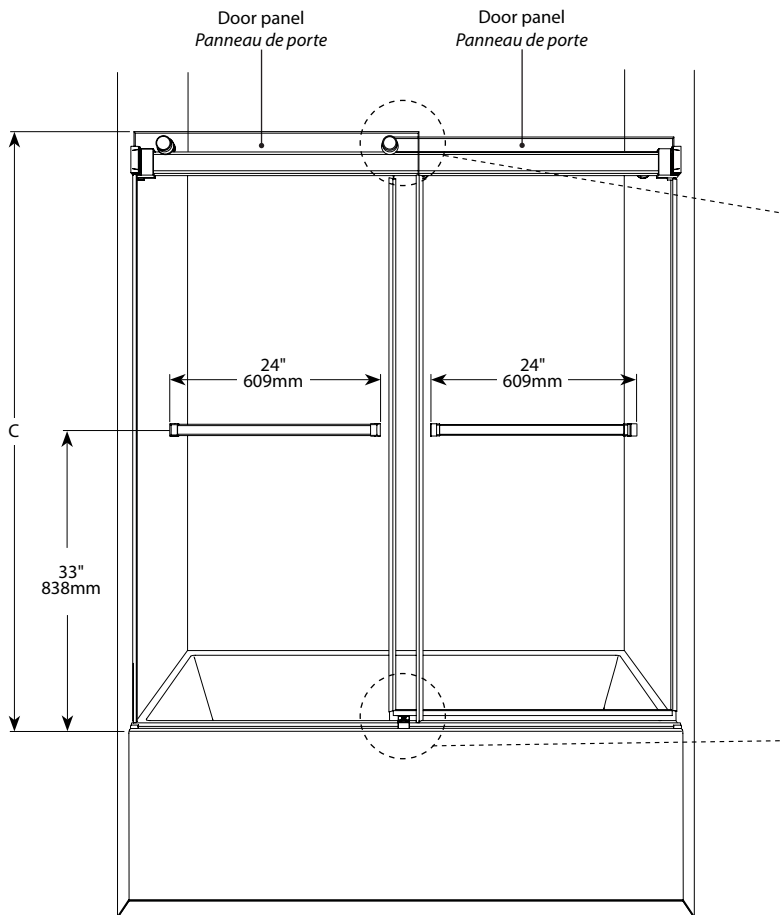

**Gemini Bypass Tub Enclosure Plus / Gemini baignoire bidirectionnel plus**

Bypass sliding doors for tub / Portes coulissantes bidirectionnelles pour baignoire

Model shown / Modèle présenté : Gemini Bypass Tub Enclosure Plus / Gemini baignoire bidirectionnel plus (NPT60-11-40)

**FEATURES / CARACTÉRISTIQUES :**

- ◆ Deluxe quality roller system and bracket  
Système de roulement et de support de qualité deluxe
- ◆ Superior bottom guiding system  
Guide du bas de qualité supérieure
- ◆ Tempered glass  
Verre trempé
- ◆ Glass thickness : Clear 3/8" (10-mm)  
Épaisseur du verre : Clair 3/8" (10-mm)
- ◆ Microtek glass surface protection included  
Protection de verre Microtek incluse
- ◆ Two sliding doors opening either left or right  
Deux portes coulissantes avec ouverture des deux côtés
- ◆ Integrated door catch  
Loquet de porte intégré
- ◆ 10-year limited warranty  
Garantie limitée de 10 ans
- ◆ Easy to install (see Instruction Manual)  
Facile à installer (Voir le manuel d'instruction)

**Top view / plan**

Model / Modèle	Glass / Verre	Wall Opening / Ouverture (A)	Both door panels / Les deux panneaux de portes (B)	Height / Hauteur (C)	Approx. Entry Opening / Entrée (D)	Base
NPT60	3/8" / 10mm	57" to/à 60" / 1447mm to/à 1524mm	30 1/8" x 65 1/2" / 765mm x 1512mm	66" / 1676mm	26 1/2" to/à 29 1/2" / 673mm to/à 749mm	N/A