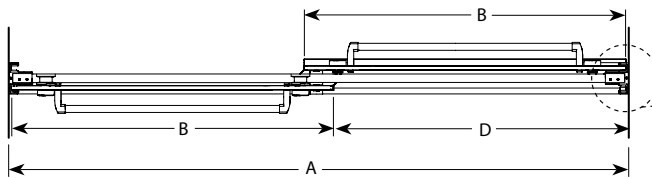

**Gemini Bypass Tub Enclosure Plus / Gemini baignoire bidirectionnel plus**

Bypass sliding doors for tub / Portes coulissantes bidirectionnelles pour baignoire

Model shown / Modèle présenté : Gemini Bypass Tub Enclosure Plus / Gemini baignoire bidirectionnel plus (NPT60-11-40)

**FEATURES / CARACTÉRISTIQUES :**

- ◆ Deluxe quality roller system and bracket  
Système de roulement et de support de qualité deluxe
- ◆ Superior bottom guiding system  
Guide du bas de qualité supérieure
- ◆ Tempered glass  
Verre trempé
- ◆ Glass thickness : Clear 3/8" (10-mm)  
Épaisseur du verre : Clair 3/8" (10-mm)
- ◆ Microtek glass surface protection included  
Protection de verre Microtek incluse
- ◆ Two sliding doors opening either left or right  
Deux portes coulissantes avec ouverture des deux côtés
- ◆ Integrated door catch  
Loquet de porte intégré
- ◆ 10-year limited warranty  
Garantie limitée de 10 ans
- ◆ Easy to install (see Instruction Manual)  
Facile à installer (Voir le manuel d'instruction)

Find a store near you  
Trouvez votre magasin le plus proche

**Technical information / Information technique**

<b>Project / Projet :</b> <b>Contact :</b> <b>Date :</b> <b>Tel / Tél :</b>	Products and specifications are subject to change without notice. Please contact our sale office for any further enquiry.  <i>Les produits et les caractéristiques peuvent être modifiés sans préavis. Pour toute demande de renseignements, veuillez communiquer avec notre service à la clientèle.</i>	<b>Glass / Verre</b>	<b>Finish Options / Finis</b>
		3/8" (10 mm) 40 : Clear / Clair	11 : Chrome / Chrome 25 : Brushed Nickel / Nickel brossé 33 : Matte Black / Noir mat

**Top view / plan**

Model / Modèle	Glass / Verre	Wall Opening / Ouverture (A)	Both door panels / Les deux panneaux de portes (B)	Height / Hauteur (C)	Approx. Entry Opening / Entrée (D)	Base
NPT60	3/8" / 10mm	57" to/à 60" / 1447mm to/à 1524mm	30 1/8" x 65 1/2" / 765mm x 1512mm	66" / 1676mm	26 1/2" to/à 29 1/2" / 673mm to/à 749mm	N/A