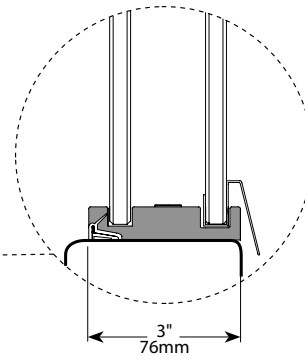

**Gemini Bypass Tub Enclosure Plus / Gemini baignoire bidirectionnel plus**

Bypass sliding doors for tub / Portes coulissantes bidirectionnelles pour baignoire

Model shown / Modèle présenté : Gemini Bypass Tub Enclosure Plus / Gemini baignoire bidirectionnel plus (NPT60-11-40)

**FEATURES / CARACTÉRISTIQUES :**

- ◆ Deluxe quality roller system and bracket  
Système de roulement et de support de qualité deluxe
- ◆ Superior bottom guiding system  
Guide du bas de qualité supérieure
- ◆ Tempered glass  
Verre trempé
- ◆ Glass thickness : Clear 3/8" (10-mm)  
Épaisseur du verre : Clair 3/8" (10-mm)
- ◆ Microtek glass surface protection included  
Protection de verre Microtek incluse
- ◆ Two sliding doors opening either left or right  
Deux portes coulissantes avec ouverture des deux côtés
- ◆ Integrated door catch  
Loquet de porte intégré
- ◆ 10-year limited warranty  
Garantie limitée de 10 ans
- ◆ Easy to install (see Instruction Manual)  
Facile à installer (Voir le manuel d'instruction)

Find a store near you  
Trouvez votre magasin le plus proche

**Technical information / Information technique**

<b>Project / Projet :</b> <b>Contact :</b> <b>Date :</b> <b>Tel / Tél :</b>	Products and specifications are subject to change without notice. Please contact our sale office for any further enquiry.  <i>Les produits et les caractéristiques peuvent être modifiés sans préavis. Pour toute demande de renseignements, veuillez communiquer avec notre service à la clientèle.</i>	<b>Glass / Verre</b>	<b>Finish Options / Finis</b>
		3/8" (10 mm) 40 : Clear / Clair	11 : Chrome / Chrome 25 : Brushed Nickel / Nickel brossé 33 : Matte Black / Noir mat

**Top view / plan**

Model / Modèle	Glass / Verre	Wall Opening / Ouverture (A)	Both door panels / Les deux panneaux de portes (B)	Height / Hauteur (C)	Approx. Entry Opening / Entrée (D)	Base
NPT60	3/8" / 10mm	57" to/à 60" / 1447mm to/à 1524mm	30 1/8" x 65 1/2" / 765mm x 1512mm	66" / 1676mm	26 1/2" to/à 29 1/2" / 673mm to/à 749mm	N/A