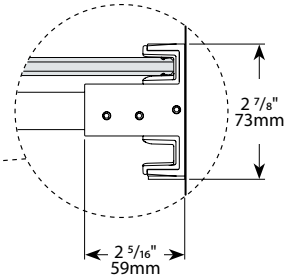

**FEATURES / CARACTÉRISTIQUES :**

- ◆ Deluxe quality roller system and bracket  
Système de roulement et de support de qualité deluxe
- ◆ Superior bottom guiding system  
Guide du bas de qualité supérieure
- ◆ Tempered glass  
Verre trempé
- ◆ Glass thickness : Clear 3/8" (10-mm)  
Épaisseur du verre : Clair 3/8" (10-mm)
- ◆ Microtek glass surface protection included  
Protection de verre Microtek incluse
- ◆ Two sliding doors opening either left or right  
Deux portes coulissantes avec ouverture des deux côtés
- ◆ Integrated door catch  
Loquet de porte intégré
- ◆ 10-year limited warranty  
Garantie limitée de 10 ans
- ◆ Easy to install (see Instruction Manual)  
Facile à installer (Voir le manuel d'instruction)

Find a store near you  
Trouvez votre magasin le plus proche

**Technical information / Information technique**

<b>Project / Projet :</b> <b>Contact :</b> <b>Date :</b> <b>Tel / Tél :</b>	Products and specifications are subject to change without notice. Please contact our sale office for any further enquiry.  <i>Les produits et les caractéristiques peuvent être modifiés sans préavis. Pour toute demande de renseignements, veuillez communiquer avec notre service à la clientèle.</i>	<b>Glass / Verre</b>	<b>Finish Options / Finis</b>
		3/8" (10 mm) 40 : Clear / Clair	11 : Chrome / Chrome 25 : Brushed Nickel / Nickel brossé 33 : Matte Black / Noir mat

**Top view / plan**

Model / Modèle	Glass / Verre	Wall Opening / Ouverture (A)	Both door panels / Les deux panneaux de portes (B)	Height / Hauteur (C)	Approx. Entry Opening / Entrée (D)	Base
NPT60	3/8" / 10mm	57" to/à 60" / 1447mm to/à 1524mm	30 1/8" x 65 1/2" / 765mm x 1512mm	66" / 1676mm	26 1/2" to/à 29 1/2" / 673mm to/à 749mm	N/A