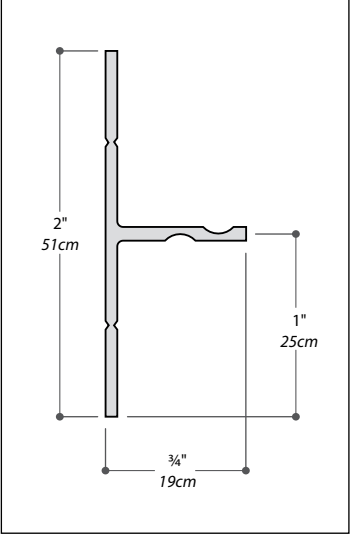

Project / Projet : Contact : Date : Tel / Tél :	Products and specifications are subject to change without notice. Please contact our sale office for any further enquiry. <i>Les produits et les caractéristiques peuvent être modifiés sans préavis. Pour toute demande de renseignements, veuillez communiquer avec notre service à la clientèle.</i>	Base Color / Couleur de la base 18 : White / Blanc

**TILE FLANGE PROFILE
PROFIL DE LA BRIDE DE CARRELAGE**