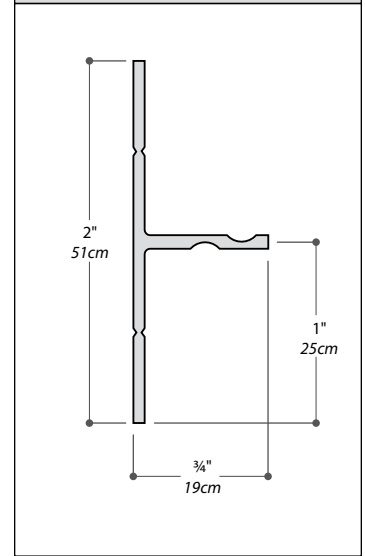

**Quad / Rectangulaire** | Acrylic base / Base en acrylique

Rectangular acrylic shower base - center drain models / Base de douche Rectangulaire en acrylique - modèles avec drain au centre

Model shown / Modèle présenté : Quad / Rectangulaire (ADQ3242-18)

**TILE FLANGE PROFILE PROFIL DE LA BRIDE DE CARRELAGE**

**INSTALLATION DETAIL DÉTAIL D'INSTALLATION**

Model / Modèle	A	B	C	D	E	F	G
<b>ADQ3242</b>	32" / 81cm	42" / 107cm	16" / 41cm	21" / 53cm	29 1/4" / 74cm	40" / 102cm	2 3/4" / 7cm
<b>ADQ3248</b>	32" / 81cm	48" / 122cm	16" / 41cm	24" / 61cm	29 1/4" / 74cm	46" / 117cm	2 3/4" / 7cm
<b>ADQ3448</b>	34" / 87cm	48" / 122cm	17" / 43cm	24" / 61cm	31 1/4" / 79cm	46" / 117cm	2 3/4" / 7cm
<b>ADQ3460</b>	34" / 87cm	60" / 152cm	17" / 43cm	30" / 76cm	31 1/4" / 79cm	58" / 147cm	2 3/4" / 7cm
<b>ADQ3642</b>	36" / 91cm	42" / 107cm	18" / 46cm	21" / 53cm	33 1/4" / 84cm	40" / 102cm	2 3/4" / 7cm
<b>ADQ3648</b>	36" / 91cm	48" / 122cm	18" / 46cm	24" / 61cm	33 1/4" / 84cm	46" / 117cm	2 3/4" / 7cm
<b>ADQ3660</b>	36" / 91cm	60" / 152cm	18" / 46cm	30" / 76cm	33 1/4" / 84cm	58" / 147cm	2 3/4" / 7cm
<b>ADQ3672</b>	36" / 91cm	72" / 183cm	18" / 46cm	36" / 91cm	33 1/4" / 84cm	70" / 178cm	2 3/4" / 7cm
<b>ADQ4260</b>	42" / 107cm	60" / 152cm	21" / 53cm	30" / 76cm	39 1/4" / 101cm	58" / 147cm	2 3/4" / 7cm
<b>ADQ4860</b>	48" / 122cm	60" / 152cm	24" / 61cm	30" / 76cm	45 1/4" / 115cm	58" / 147cm	2 3/4" / 7cm

**Quad / Rectangulaire** | Acrylic base / Base en acrylique

Square acrylic shower base / Base de douche carrée en acrylique

Model shown / Modèle présenté : Quad / Rectangulaire (ADQ3636-18)

**FEATURES / CARACTÉRISTIQUES :**

\*Tolerance on dimensions: ± 1/4" 6mm / Tolérance sur les dimensions : ± 1/4" 6mm