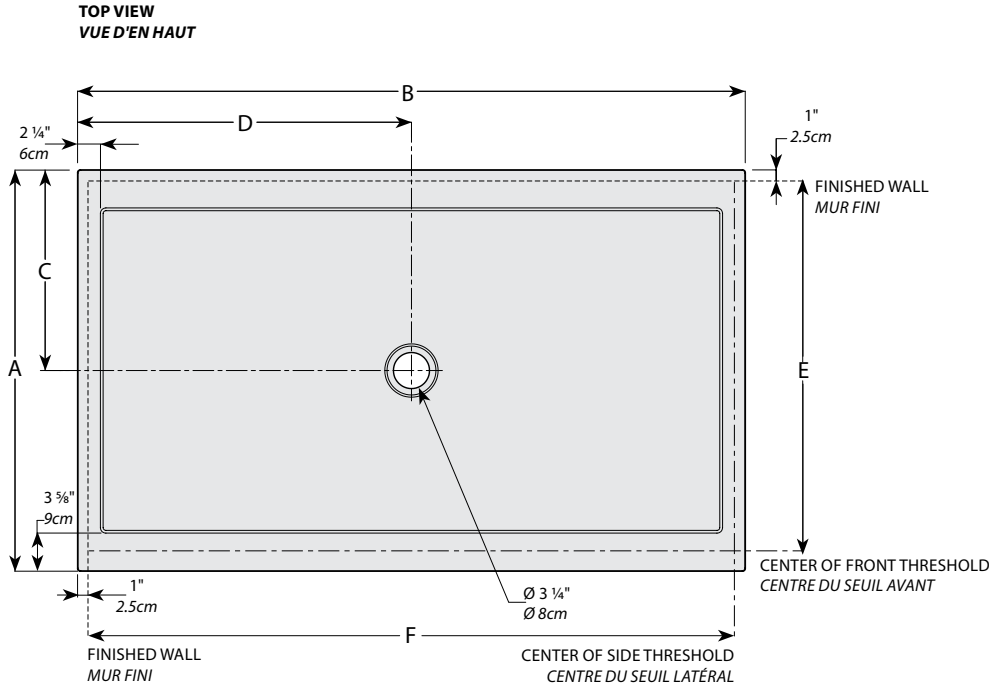

**Quad / Rectangulaire** | Acrylic base / Base en acrylique

Rectangular acrylic shower base - center drain models / Base de douche Rectangulaire en acrylique - modèles avec drain au centre

Model shown / Modèle présenté : Quad / Rectangulaire (ADQ3242-18)

**TILE FLANGE PROFILE PROFIL DE LA BRIDE DE CARRELAGE**

**INSTALLATION DETAIL DÉTAIL D'INSTALLATION**

Model / Modèle	A	B	C	D	E	F	G
<b>ADQ3242</b>	32" / 81cm	42" / 107cm	16" / 41cm	21" / 53cm	29 1/4" / 74cm	40" / 102cm	2 3/4" / 7cm
<b>ADQ3248</b>	32" / 81cm	48" / 122cm	16" / 41cm	24" / 61cm	29 1/4" / 74cm	46" / 117cm	2 3/4" / 7cm
<b>ADQ3448</b>	34" / 87cm	48" / 122cm	17" / 43cm	24" / 61cm	31 1/4" / 79cm	46" / 117cm	2 3/4" / 7cm
<b>ADQ3460</b>	34" / 87cm	60" / 152cm	17" / 43cm	30" / 76cm	31 1/4" / 79cm	58" / 147cm	2 3/4" / 7cm
<b>ADQ3642</b>	36" / 91cm	42" / 107cm	18" / 46cm	21" / 53cm	33 1/4" / 84cm	40" / 102cm	2 3/4" / 7cm
<b>ADQ3648</b>	36" / 91cm	48" / 122cm	18" / 46cm	24" / 61cm	33 1/4" / 84cm	46" / 117cm	2 3/4" / 7cm
<b>ADQ3660</b>	36" / 91cm	60" / 152cm	18" / 46cm	30" / 76cm	33 1/4" / 84cm	58" / 147cm	2 3/4" / 7cm
<b>ADQ3672</b>	36" / 91cm	72" / 183cm	18" / 46cm	36" / 91cm	33 1/4" / 84cm	70" / 178cm	2 3/4" / 7cm
<b>ADQ4260</b>	42" / 107cm	60" / 152cm	21" / 53cm	30" / 76cm	39 1/4" / 101cm	58" / 147cm	2 3/4" / 7cm
<b>ADQ4860</b>	48" / 122cm	60" / 152cm	24" / 61cm	30" / 76cm	45 1/4" / 115cm	58" / 147cm	2 3/4" / 7cm

**Quad / Rectangulaire** | Acrylic base / Base en acrylique

Square acrylic shower base / Base de douche carrée en acrylique

Model shown / Modèle présenté : Quad / Rectangulaire (ADQ3636-18)

**FEATURES / CARACTÉRISTIQUES :**

\*Tolerance on dimensions: ± 1/4" 6mm / Tolérance sur les dimensions : ± 1/4" 6mm