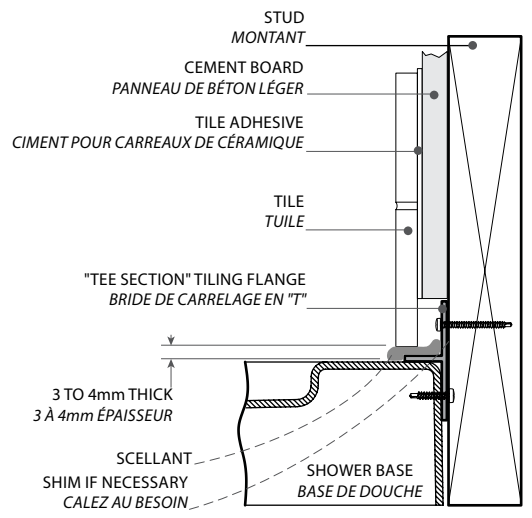

**INSTALLATION DETAIL
DÉTAIL D'INSTALLATION**

Model Modèle	A	B	C	D	E	F	G
ADQ3636	36" 91cm	36" 91cm	33 3/4" 86cm	18" 46cm	18" 46cm	33 3/4" 86cm	2 3/4" 7cm

*Tolerance on dimensions: ± 1/4" 6mm / Tolérance sur les dimensions : ± 1/4" 6mm