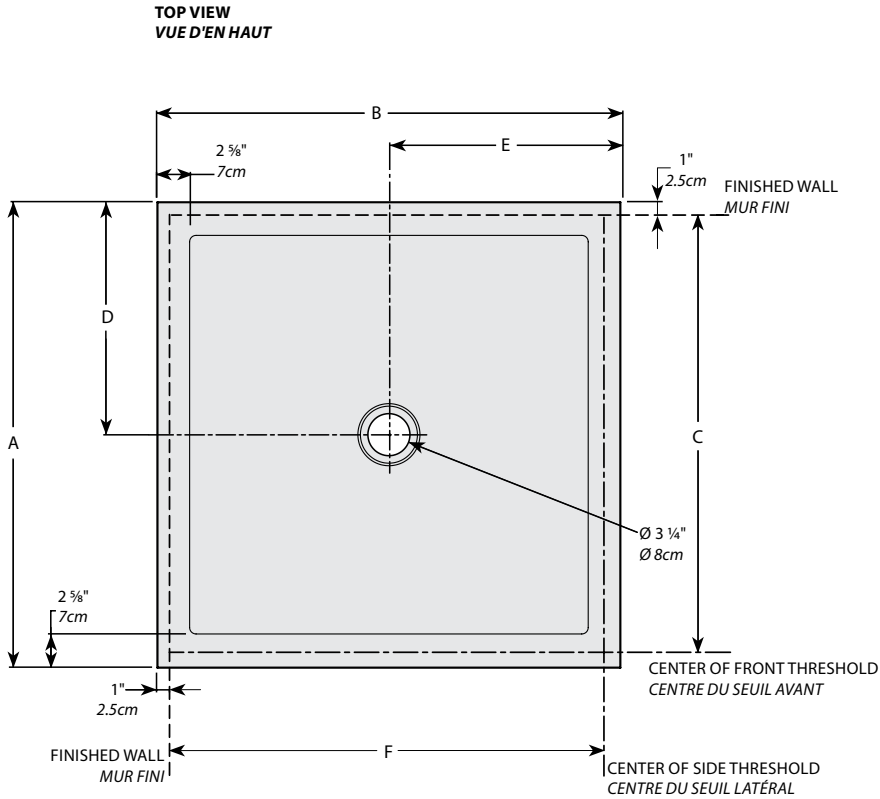

Project / Projet : Contact : Date : Tel / Tél :	Products and specifications are subject to change without notice. Please contact our sale office for any further enquiry. <i>Les produits et les caractéristiques peuvent être modifiés sans préavis. Pour toute demande de renseignements, veuillez communiquer avec notre service à la clientèle.</i>	Base Color / Couleur de la base 18 : White / Blanc

**TILE FLANGE PROFILE
PROFIL DE LA BRIDE DE CARRELAGE**