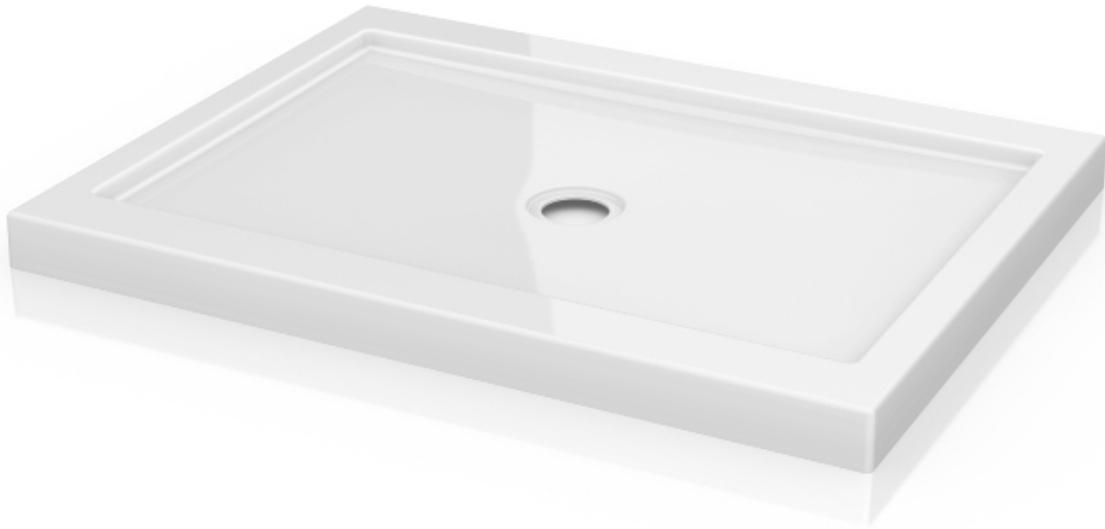

**Quad / Rectangulaire** | Acrylic base / Base en acrylique

Rectangular acrylic shower base - center drain models / Base de douche Rectangulaire en acrylique - modèles avec drain au centre

Model shown / Modèle présenté : Quad / Rectangulaire (ADQ3242-18)

**FEATURES / CARACTÉRISTIQUES :**

- ◆ Sturdy construction with fibreglass reinforcement  
*Construction solide renforcée de fibre de verre*
- ◆ Aluminum tiling flanges provided  
*Brides de carrelage en aluminium fournies*
- ◆ Manufactured with acrylic  
*Fabriqué en acrylique*
- ◆ C classified certification  
*Certification de classe C*
- ◆ Possible installations ( alcove, corner, back wall )  
*Installations possibles ( alcôve, coin, mur en arrière )*
- ◆ 10-year limited warranty  
*Garantie limitée de 10 ans*
- ◆ Easy to install (see Instruction Manual)  
*Facile à installer (Voir le manuel d'instruction)*

**Quad / Rectangulaire** | Acrylic base / Base en acrylique

Square acrylic shower base / Base de douche carrée en acrylique

Model shown / Modèle présenté : Quad / Rectangulaire (ADQ3636-18)

**FEATURES / CARACTÉRISTIQUES :**