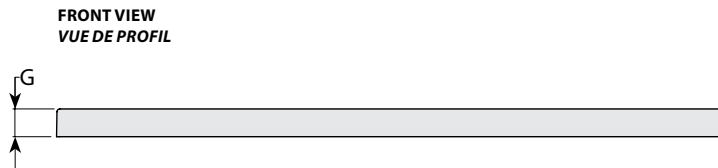

TILE FLANGE PROFILE PROFIL DE LA BRIDE DE CARRELAGE