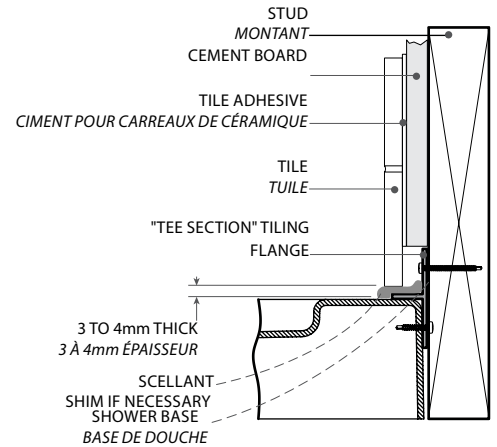

**Quad / Rectangulaire** | Acrylic base / Base en acrylique

Rectangular acrylic shower base - center drain models / Base de douche Rectangulaire en acrylique - modèles avec drain au centre

Model shown / Modèle présenté : Quad / Rectangulaire (ADQ3242-18)

**TILE FLANGE PROFILE PROFIL DE LA BRIDE DE CARRELAGE**

**INSTALLATION DETAIL DÉTAIL D'INSTALLATION**

Model / Modèle	A	B	C	D	E	F	G
<b>ADQ3242</b>	32" / 81cm	42" / 107cm	16" / 41cm	21" / 53cm	29 1/4" / 74cm	40" / 102cm	2 3/4" / 7cm
<b>ADQ3248</b>	32" / 81cm	48" / 122cm	16" / 41cm	24" / 61cm	29 1/4" / 74cm	46" / 117cm	2 3/4" / 7cm
<b>ADQ3448</b>	34" / 87cm	48" / 122cm	17" / 43cm	24" / 61cm	31 1/4" / 79cm	46" / 117cm	2 3/4" / 7cm
<b>ADQ3460</b>	34" / 87cm	60" / 152cm	17" / 43cm	30" / 76cm	31 1/4" / 79cm	58" / 147cm	2 3/4" / 7cm
<b>ADQ3642</b>	36" / 91cm	42" / 107cm	18" / 46cm	21" / 53cm	33 1/4" / 84cm	40" / 102cm	2 3/4" / 7cm
<b>ADQ3648</b>	36" / 91cm	48" / 122cm	18" / 46cm	24" / 61cm	33 1/4" / 84cm	46" / 117cm	2 3/4" / 7cm
<b>ADQ3660</b>	36" / 91cm	60" / 152cm	18" / 46cm	30" / 76cm	33 1/4" / 84cm	58" / 147cm	2 3/4" / 7cm
<b>ADQ3672</b>	36" / 91cm	72" / 183cm	18" / 46cm	36" / 91cm	33 1/4" / 84cm	70" / 178cm	2 3/4" / 7cm
<b>ADQ4260</b>	42" / 107cm	60" / 152cm	21" / 53cm	30" / 76cm	39 1/4" / 101cm	58" / 147cm	2 3/4" / 7cm
<b>ADQ4860</b>	48" / 122cm	60" / 152cm	24" / 61cm	30" / 76cm	45 1/4" / 115cm	58" / 147cm	2 3/4" / 7cm